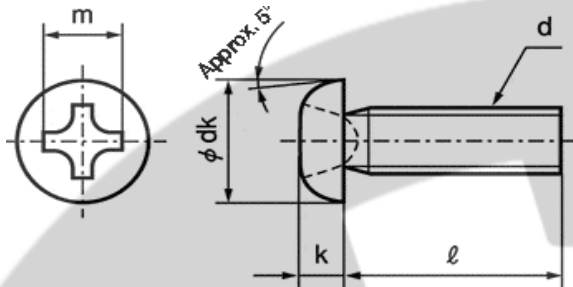

## MACHINE SCREW PAN PHILIPS

DIN 7985

CATALOGUE NUMBER: **R6A14**

**AINI 316 A4**

Parameter ↓	Size →	M1.6	M2	M2.5	M3	M4	M5	M6	M8
Head Dia	dk	3.20	4.00	5.00	6.00	8.00	10.00	12.00	16.00
Head Thkness	K	1.42	1.60	2.00	2.40	3.10	3.80	4.60	6.00
Drive Size	m	1.80	2.50	2.70	3.10	4.60	5.30	6.80	9.00